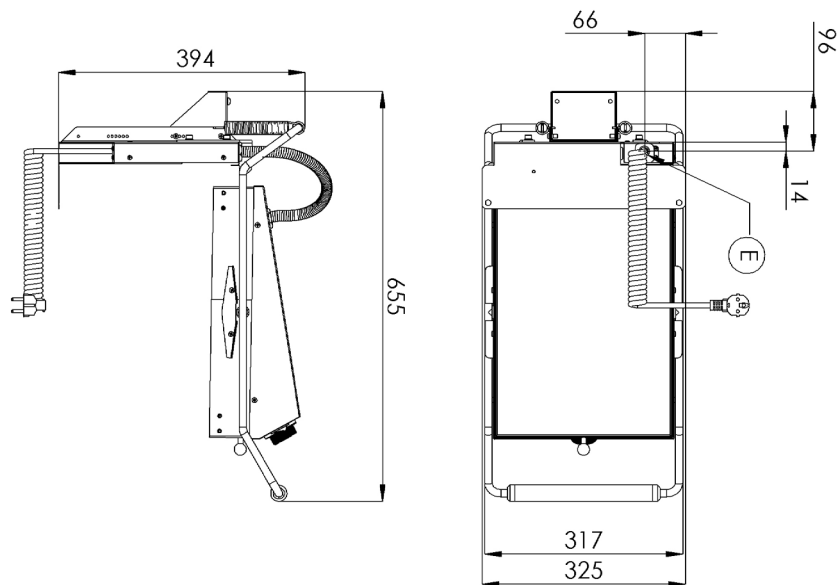

### Kontaktní deska 3,0 kW

<b>Model</b>	<b>Sap kód</b>	00005745
KD 30T	<b>Skupina artiklů</b>	Grily a grilovací plotny

**1. Sap kód:**

00005745

**2. Šířka netto [mm]:**

280

**3. Hloubka netto [mm]:**

400

**4. Výška netto [mm]:**

150

**5. Hmotnost netto [kg]:**

15.50

**6. Šířka brutto [mm]:**

370

**7. Hloubka brutto [mm]:**

630

**8. Výška brutto [mm]:**

315

**9. Hmotnost brutto [kg]:**

16.00

**10. Typ spotřebiče:**

Elektrické zařízení

**11. Konstruční typ zařízení:**

Stolní

**20. Rozměr grilovací desky [mm x mm]:**

320 x 380

**21. Průřez vodičů CU [mm<sup>2</sup>]:**

0,75

- Výkon (kW): 3,3-3,7 (230 V)